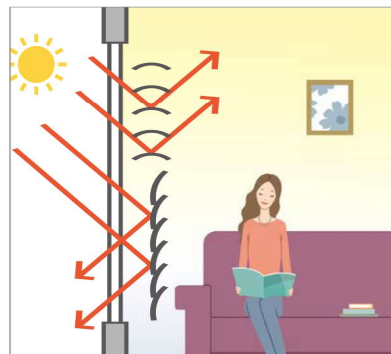

上部スラットを水平 下部スラットを閉じる

昼間お部屋でくつろぐ時、外からの視線を遮りながら上部のスラットを水平にして光を採り入れます。お部屋が明るく電気代も節約できます。