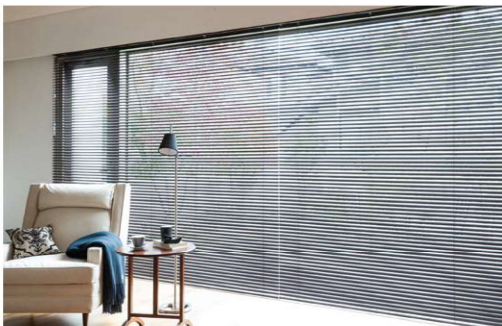

POINT / 光をコントロール

01

外からの光を好みに合わせて調整できる、それがよこ型ブラインドの大きな特長です。カーテンでは実現できない細やかな調光が可能です。

スラットを全閉にする(凸面を屋外側に)

スラットの凸面を屋外側に向けて全閉すれば、外からの光を最大限に遮ることができます。プライバシーを守りたい昼間や室内を暗くしたい時に適しています。

スラットを屋外側に斜めにする(凸面を屋外側に)

スラットの凸面を屋外側にし、斜めにすれば、直射日光を遮りながら、室内は適度な明るさにすることが可能です。真夏の昼間や上からの光を遮りたい時に適しています。

スラットを水平にする

スラットを水平にすれば、直射日光を遮りながら、最も眺望を良くすることができます。

スラットを室内側に斜めにする(凸面を室内側に)

スラットの凸面を室内側にし、斜めにすると、適度に光を遮りながら、直射日光を直接採り入れて、室内全体を明るくすることができます。凸面を屋外側にするより上からの光を多く採り入れられます。

POINT / 外からの視線をコントロール

02

スラットの角度調節で上からの視線、下からの視線をブロック。
ブラインドでプライバシーを守り、安全で安心な暮らしをつくれます。

上からの視線をブロック

隣の2階の窓や、少し高い位置にある窓からの視線を遮るには、スラットを斜めにして、視線を遮りながら、お部屋には快適な光を採り入れます。

下からの視線をブロック

隣接する下の階や横の通りなどからの視線は、スラットを室内側に斜めにする事で下方向や横方向からの視線もブロックしながら、室内は明るく保てます。

外からの視線をブロック

例えば夜間のお風呂上がり等の外からの視線を遮りたい時は、凸面を屋外側にして全閉します。室内の光も外に通しにくいので、安心のプライベート空間が生まれます。