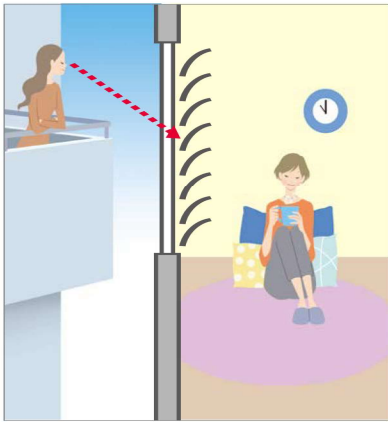

スラットを水平にする

スラットを水平にすれば、直射日光を遮りながら、最も眺望を良くすることができます。

スラットを室内側に斜めにする(凸面を室内側に)

スラットの凸面を室内側にし、斜めにすると、適度に光を遮りながら、直射日光を直接採り入れて、室内全体を明るくすることができます。凸面を屋外側にするより上からの光を多く採り入れられます。

POINT / 外からの視線をコントロール

02

スラットの角度調節で上からの視線、下からの視線をブロック。
ブラインドでプライバシーを守り、安全で安心な暮らしをつくれます。

上からの視線をブロック

隣の2階の窓や、少し高い位置にある窓からの視線を遮るには、スラットを斜めにして、視線を遮りながら、お部屋には快適な光を採り入れます。

下からの視線をブロック

隣接する下の階や横の通りなどからの視線は、スラットを室内側に斜めにする事で下方向や横方向からの視線もブロックしながら、室内は明るく保てます。

外からの視線をブロック

例えば夜間のお風呂上がり等の外からの視線を遮りたい時は、凸面を屋外側にして全閉します。室内の光も外に通しにくいので、安心のプライベート空間が生まれます。