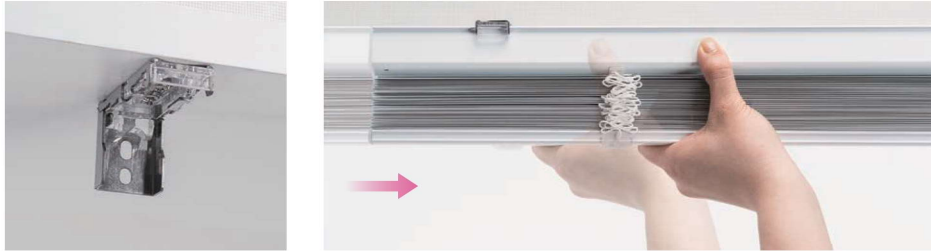

施工時に取付け位置が調整できる、仮掛け機構を採用した「ワンタッチブラケット」が、「セレーノグランツ」「セレーノオアシス」「セレーノフィット」全機種※に対応可能になりました。

※一部タイプは適応しておりません。

04

離れた場所から簡単に操作ができる「電動タイプ」が新しくなりました。 コントロールユニットやリモコンのデザインがスマートに。

フィット

離れた場所や座ったままで簡単に操作ができる「電動タイプ」。リモコンはさらにスマートにシンプルに、別置きするコントロールユニットもコンパクトになりました。