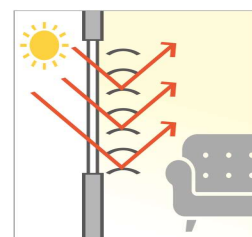

※一部のタイプは適応しておりません。各タイプのページをご参照ください。

■ ラダーピッチを短く

ラダーピッチを従来より短くしました。これによりスラットとスラットの重なりが多くなり、いっそう遮蔽性が高まります。

※一部のタイプは適応しておりません。各タイプの仕様と構造ページをご参照ください。

\ こんなに便利! / よこ型ブラインド

陽射しの角度によって光を調整したり、光を採り入れながら外からの視線を遮ったり。よこ型ブラインドなら、自由自在に採光・外からの視線をコントロール。さまざまな生活シーンに合わせて、ブラインドを上手に活用しましょう。

POINT / 光をコントロール

01

外からの光を好みに合わせて調整できる、それがよこ型ブラインドの大きな特長です。カーテンでは実現できない細やかな調光が可能です。

スラットを全閉にする(凸面を屋外側に)

スラットの凸面を屋外側に向けて全閉すれば、外からの光を最大限に遮ることができます。プライバシーを守りたい昼間や室内を暗くしたい時に適しています。

スラットを屋外側に斜めにする(凸面を屋外側に)

スラットの凸面を屋外側にし、斜めにすれば、直射日光を遮りながら、室内は適度な明るさにすることが可能です。真夏の昼間や上からの光を遮りたい時に適しています。

スラットを水平にする

スラットを水平にすれば、直射日光を遮りながら、最も眺望を良くすることができます。

スラットを室内側に斜めにする(凸面を室内側に)

スラットの凸面を室内側にし、斜めにすると、適度に光を遮りながら、直射日光を直接採り入れて、室内全体を明るくすることができます。凸面を屋外側にするより上からの光を多く採り入れられます。

POINT / 外からの視線をコントロール

02

スラットの角度調節で上からの視線、下からの視線をブロック。
ブラインドでプライバシーを守り、安全で安心な暮らしをつくれます。