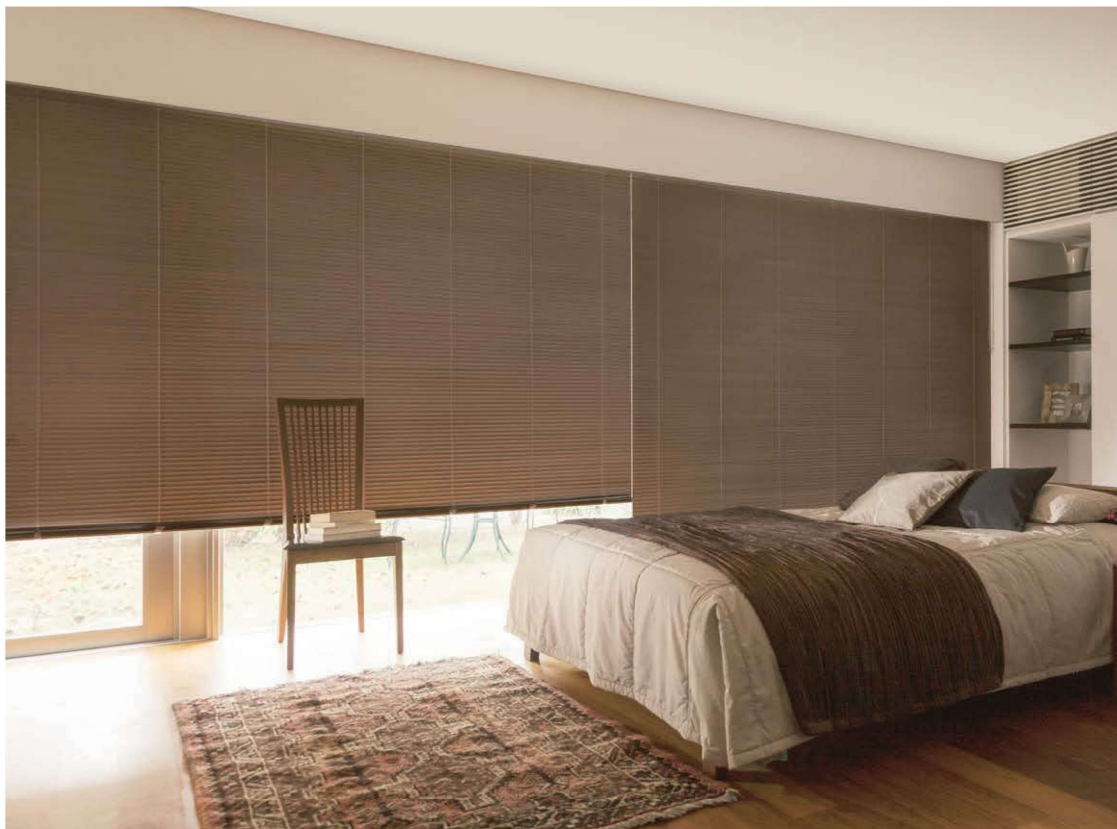

02

グランツ

スラットから昇降コード穴をなくしました。 高い遮光性と省エネ効果を実現する「セレーノグランツ」。

スラットから昇降コード穴をなくしたことでスラット間の遮蔽性が向上し、高い遮光性と省エネ効果を実現します。
スラット幅は25mmと35mmをご用意しました。

寝室やホームシアターなど、
昼間でも高い遮光性が求められる空間に。

昇降コード穴をなくしたことでスラット間の隙間が低減し、
昼間に遮光性が必要な空間でも高い遮光性が得られます。