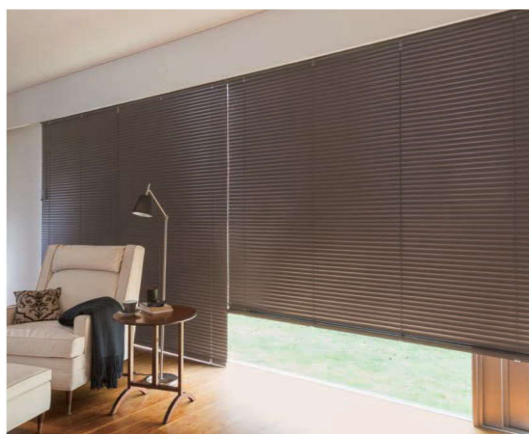

高い遮蔽性で、熱の流入出を減らし、
窓の遮熱・断熱効果を高めます。

昇降コード穴をなくしたことでスラット間の隙間が低減し、
夏は外からの暑い空気の流入を、冬は室内からの暖かい
空気の流出を防ぎ、高い省エネ効果が生まれます。