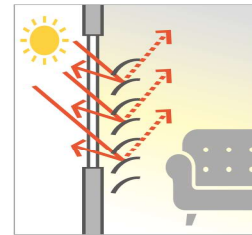

※一部のタイプは適応しておりません。各タイプのページをご参照ください。

■ ラダーピッチを短く

ラダーピッチを従来より短くしました。これによりスラットとスラットの重なりが多くなり、いっそう遮蔽性が高まります。

※一部のタイプは適応しておりません。各タイプの仕様と構造ページをご参照ください。

\ こんなに便利! / よこ型ブラインド

陽射しの角度によって光を調整したり、光を採り入れながら外からの視線を遮ったり。よこ型ブラインドなら、自由自在に採光・外からの視線をコントロール。さまざまな生活シーンに合わせて、ブラインドを上手に活用しましょう。

POINT / 光をコントロール

01

外からの光を好みに合わせて調整できる、それがよこ型ブラインドの大きな特長です。カーテンでは実現できない細やかな調光が可能です。

スラットを全閉にする(凸面を屋外側に)

スラットの凸面を屋外側に向けて全閉すれば、外からの光を最大限に遮ることができます。プライバシーを守りたい昼間や室内を暗くしたい時に適しています。

スラットを屋外側に斜めにする(凸面を屋外側に)

スラットの凸面を屋外側にし、斜めにすれば、直射日光を遮りながら、室内は適度な明るさにすることが可能です。真夏の昼間や上からの光を遮りたい時に適しています。

スラットを水平にする

スラットを水平にすれば、直射日光を遮りながら、最も眺望を良くすることができます。

スラットを室内側に斜めにする(凸面を室内側に)

スラットの凸面を室内側にし、斜めにすると、適度に光を遮りながら、直射日光を直接採り入れて、室内全体を明るくすることができます。凸面を屋外側にするより上からの光を多く採り入れられます。

POINT / 外からの視線をコントロール

02

スラットの角度調節で上からの視線、下からの視線をブロック。
ブラインドでプライバシーを守り、安全で安心な暮らしをつくれます。