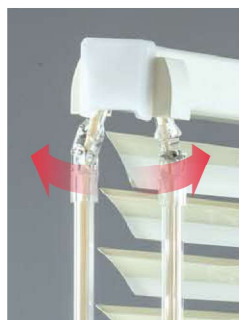

16

独自のリブ構造で折れに強い「タフスラット」、コード穴のない構造によりスラットが折れにくい「セレーノグランツ」。

スラットに施した独自の構造で、折れにくいスラットを実現しました。

■ タフスラット 特許No.3475186号

昇降コード穴の前後に施した「補強リブ加工(凸加工)」でスラットの強度をアップ。美しいシルエットを保ちます。

※一部のタイプは適応しておりません。各タイプのページをご参照ください。
※「パンチング」は適応しておりません。

スラットに同じ衝撃を加えても、タフスラットは元に戻ります。

■ セレーノグランツ

スラットから昇降コード穴をなくしたことにより、折れにくさが生まれブラインドを美しく保ちます。

17

セレーノ／ユニークには、その他にも使いやすさ、便利さ、快適さを追求したさまざまな機能を搭載しています。

■ ツバ付きヘッドボックス

セレーノグランツ25・35は、ヘッドボックス下部に付いている大型のツバにより、スラット最上部からの光漏れを防止し遮光効果を高めます。

■ 左右切替機能

ヘッドボックスに施された独自の機能により、ドライバーなどの工具は不要で簡単に左右の切替が可能。家具の配置に合わせて、操作位置を変更できます。

※「標準タイプ ワンボール式」のみ変更可能です。(セレーノグランツは除く)

■ ダブルラダー構造(中段通し)

ラダーコードの中段を二重にし、その間にスラットを通すことで風によるバタつきを抑制します。また、濡れてもスラット同士がくっつきにくくなっています。

※一部のタイプは適応しておりません。各タイプのページをご参照ください。

■ ラダーピッチを短く

ラダーピッチを従来より短くしました。これによりスラットとスラットの重なりが多くなり、いっそう遮蔽性が高まります。

※一部のタイプは適応しておりません。各タイプの仕様と構造ページをご参照ください。