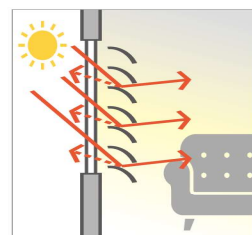

POINT / 光をコントロール

01

外からの光を好みに合わせて調整できる、それがよこ型ブラインドの大きな特長です。カーテンでは実現できない細やかな調光が可能です。

スラットを全閉にする(凸面を屋外側に)

スラットの凸面を屋外側に向けて全閉すれば、外からの光を最大限に遮ることができます。プライバシーを守りたい昼間や室内を暗くしたい時に適しています。

スラットを屋外側に斜めにする(凸面を屋外側に)

スラットの凸面を屋外側にし、斜めにすれば、直射日光を遮りながら、室内は適度な明るさにすることが可能です。真夏の昼間や上からの光を遮りたい時に適しています。

スラットを水平にする

スラットを水平にすれば、直射日光を遮りながら、最も眺望を良くすることができます。

スラットを室内側に斜めにする(凸面を室内側に)

スラットの凸面を室内側にし、斜めにすると、適度に光を遮りながら、直射日光を直接採り入れて、室内全体を明るくすることができます。凸面を屋外側にするより上からの光を多く採り入れられます。

POINT / 外からの視線をコントロール

02

スラットの角度調節で上からの視線、下からの視線をブロック。
ブラインドでプライバシーを守り、安全で安心な暮らしをつくれます。