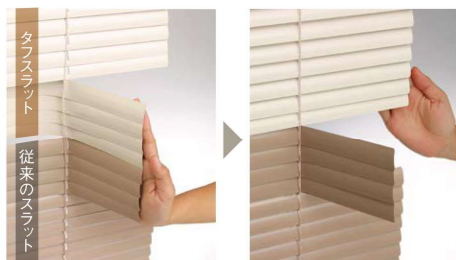

16

独自のリブ構造で折れに強い「タフスラット」、コード穴のない構造によりスラットが折れにくい「セレーノグランツ」。

スラットに施した独自の構造で、折れにくいスラットを実現しました。

■ タフスラット 特許No.3475186号

昇降コード穴の前後に施した「補強リブ加工(凸加工)」でスラットの強度をアップ。美しいシルエットを保ちます。

※一部のタイプは適応しておりません。各タイプのページをご参照ください。
※「パンチング」は適応しておりません。