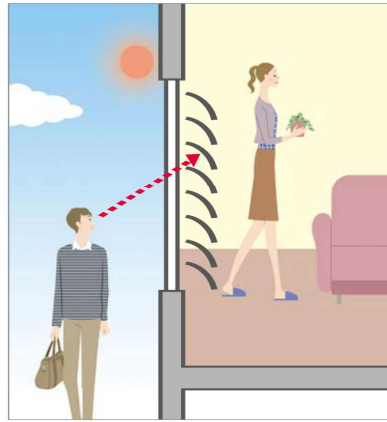

POINT / 光をコントロール

01

外からの光を好みに合わせて調整できる、それがよこ型ブラインドの大きな特長です。カーテンでは実現できない細やかな調光が可能です。

スラットを全閉にする(凸面を屋外側に)

スラットの凸面を屋外側に向けて全閉すれば、外からの光を最大限に遮ることができます。プライバシーを守りたい昼間や室内を暗くしたい時に適しています。

スラットを屋外側に斜めにする(凸面を屋外側に)

スラットの凸面を屋外側にし、斜めにすれば、直射日光を遮りながら、室内は適度な明るさにすることが可能です。真夏の昼間や上からの光を遮りたい時に適しています。

スラットを水平にする

スラットを水平にすれば、直射日光を遮りながら、最も眺望を良くすることができます。

スラットを室内側に斜めにする(凸面を室内側に)

スラットの凸面を室内側にし、斜めにすると、適度に光を遮りながら、直射日光を直接採り入れて、室内全体を明るくすることができます。凸面を屋外側にするより上からの光を多く採り入れられます。

POINT / 外からの視線をコントロール

02

スラットの角度調節で上からの視線、下からの視線をブロック。
ブラインドでプライバシーを守り、安全で安心な暮らしをつくれます。

上からの視線をブロック

隣の2階の窓や、少し高い位置にある窓からの視線を遮るには、スラットを斜めにして、視線を遮りながら、お部屋には快適な光を採り入れます。

下からの視線をブロック

隣接する下の階や横の通りなどからの視線は、スラットを室内側に斜めにする事で下方向や横方向からの視線もブロックしながら、室内は明るく保てます。

外からの視線をブロック

例えば夜間のお風呂上がり等の外からの視線を遮りたい時は、凸面を屋外側にして全閉します。室内の光も外に通しにくいので、安心のプライベート空間が生まれます。