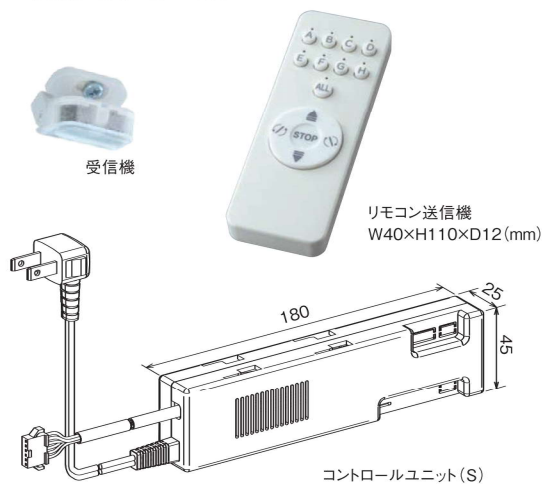

04

離れた場所から簡単に操作ができる「電動タイプ」が新しくなりました。 コントロールユニットやリモコンのデザインがスマートに。

フィット

離れた場所や座ったままで簡単に操作ができる「電動タイプ」。リモコンはさらにスマートにシンプルに、別置きするコントロールユニットもコンパクトになりました。

※リモコン送信機の距離は約5mです。